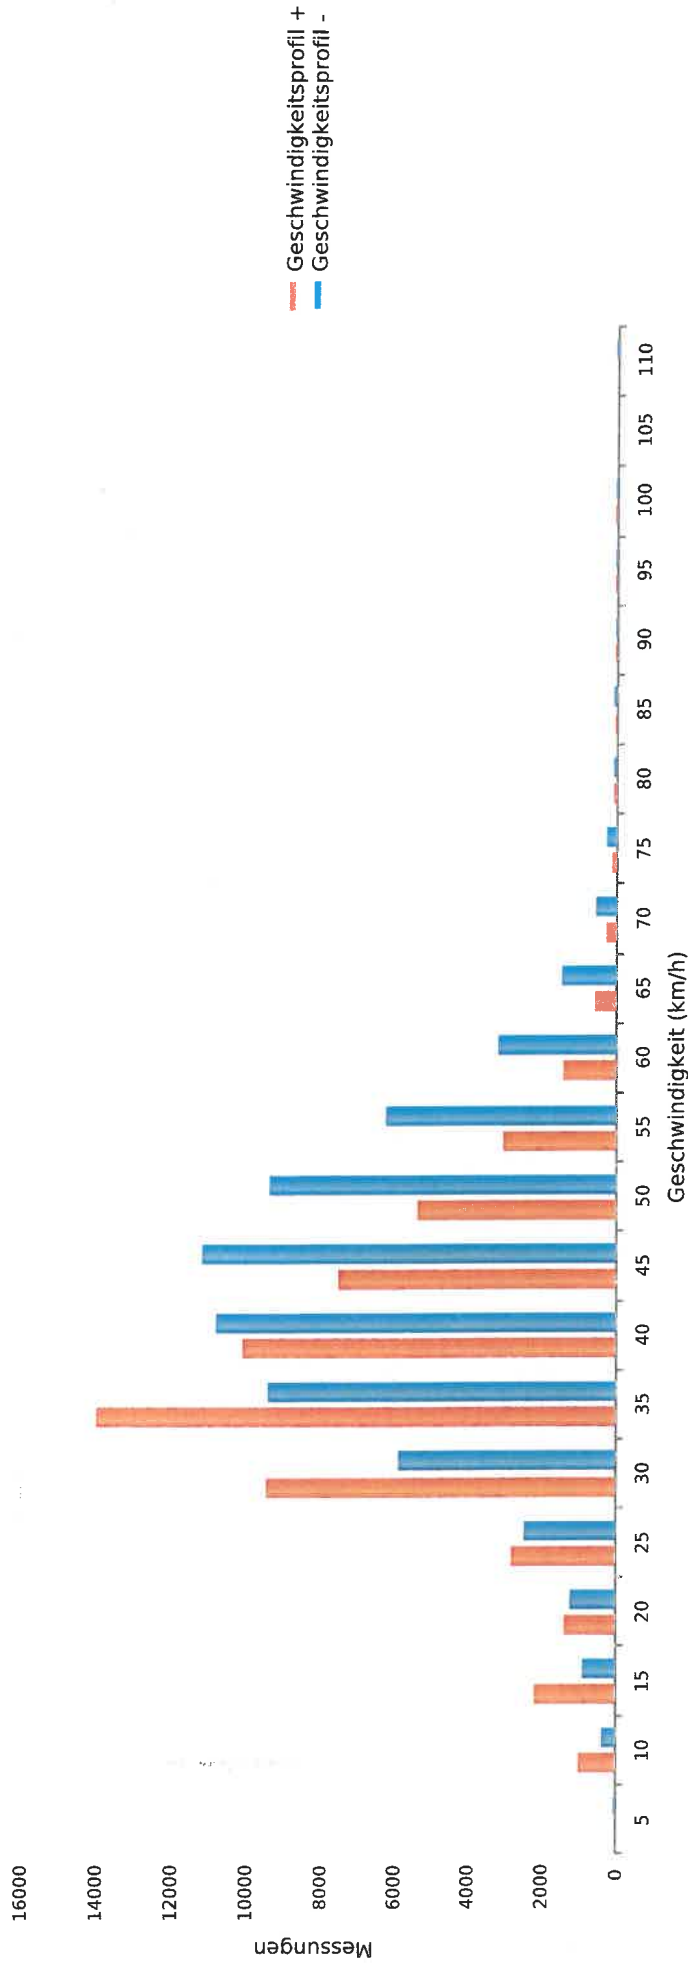

Statteggerstraße höhe Wohlfühladen, Fahrtrichtung Süden, 30km/h Beschränkung
 Anzahl der Messwerte vs. Geschwindigkeit

Statistik

Freitag, 11. September 2020, 09:00 Uhr bis Freitag, 30. Oktober 2020, 14:00 Uhr

Messungen	121107
Durchschnittsgeschwindigkeit	Vd 38 km/h
85% der Fahrzeuge fahren langsamer oder maximal	V85 50 km/h
Maximalgeschwindigkeit	Vmax 109 km/h