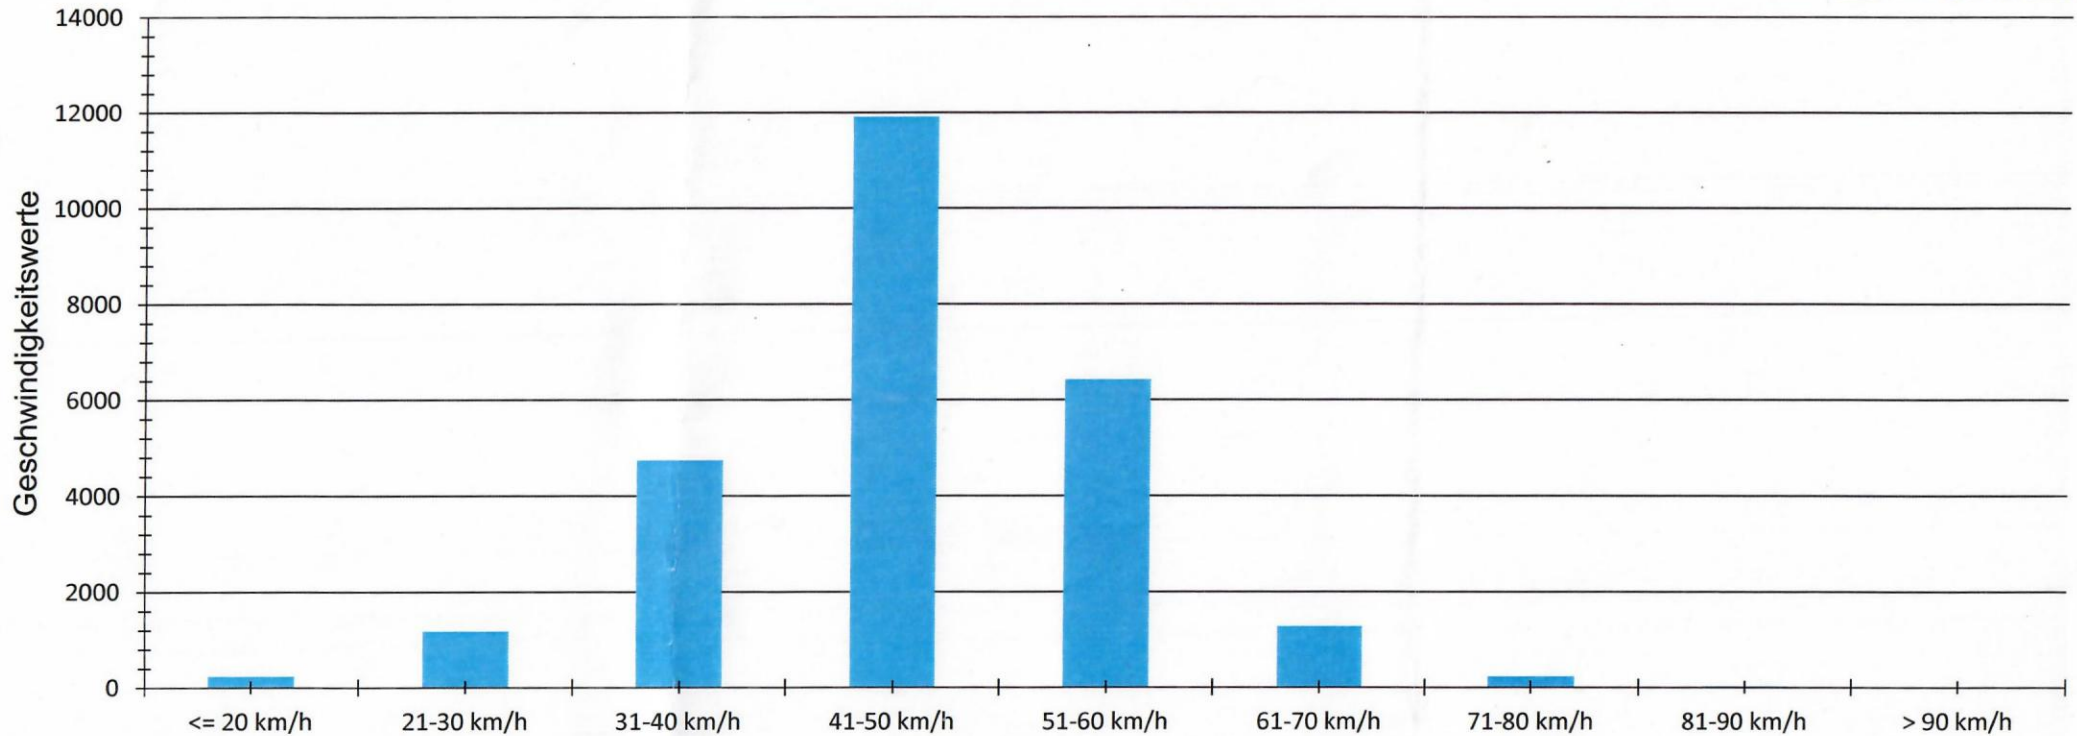

Verteilung Geschwindigkeit

Auswertzeit Dienstag, 17. November 2020,11:00 - Mittwoch, 2. Dezember 2020,08:00						
Tempolimit	50 km/h	Werte	Fahrzeuge	Vd[km/h]	Vmax[km/h]	V85 [km/h]
Geschwindigkeitsübertretung	30,58 %	26033	5022	46	103	55
DTV	338					
DJV	123370					
Fahrtrichtung	Ankommend					
Bearbeiter:	Petra M.Wirth					
Kommentar:	Gemeinde Stattegg					
Messort:	L 338 Kreuzung Laternenhang					
Ankommende Fahrzeuge Richtung:						
Abfahrende Fahrzeuge Richtung:						

	Anzahl
<= 20 km/h	233
21-30 km/h	1178
31-40 km/h	4748
41-50 km/h	11913
51-60 km/h	6428
61-70 km/h	1278
71-80 km/h	229
81-90 km/h	21
> 90 km/h	5
Total	26033