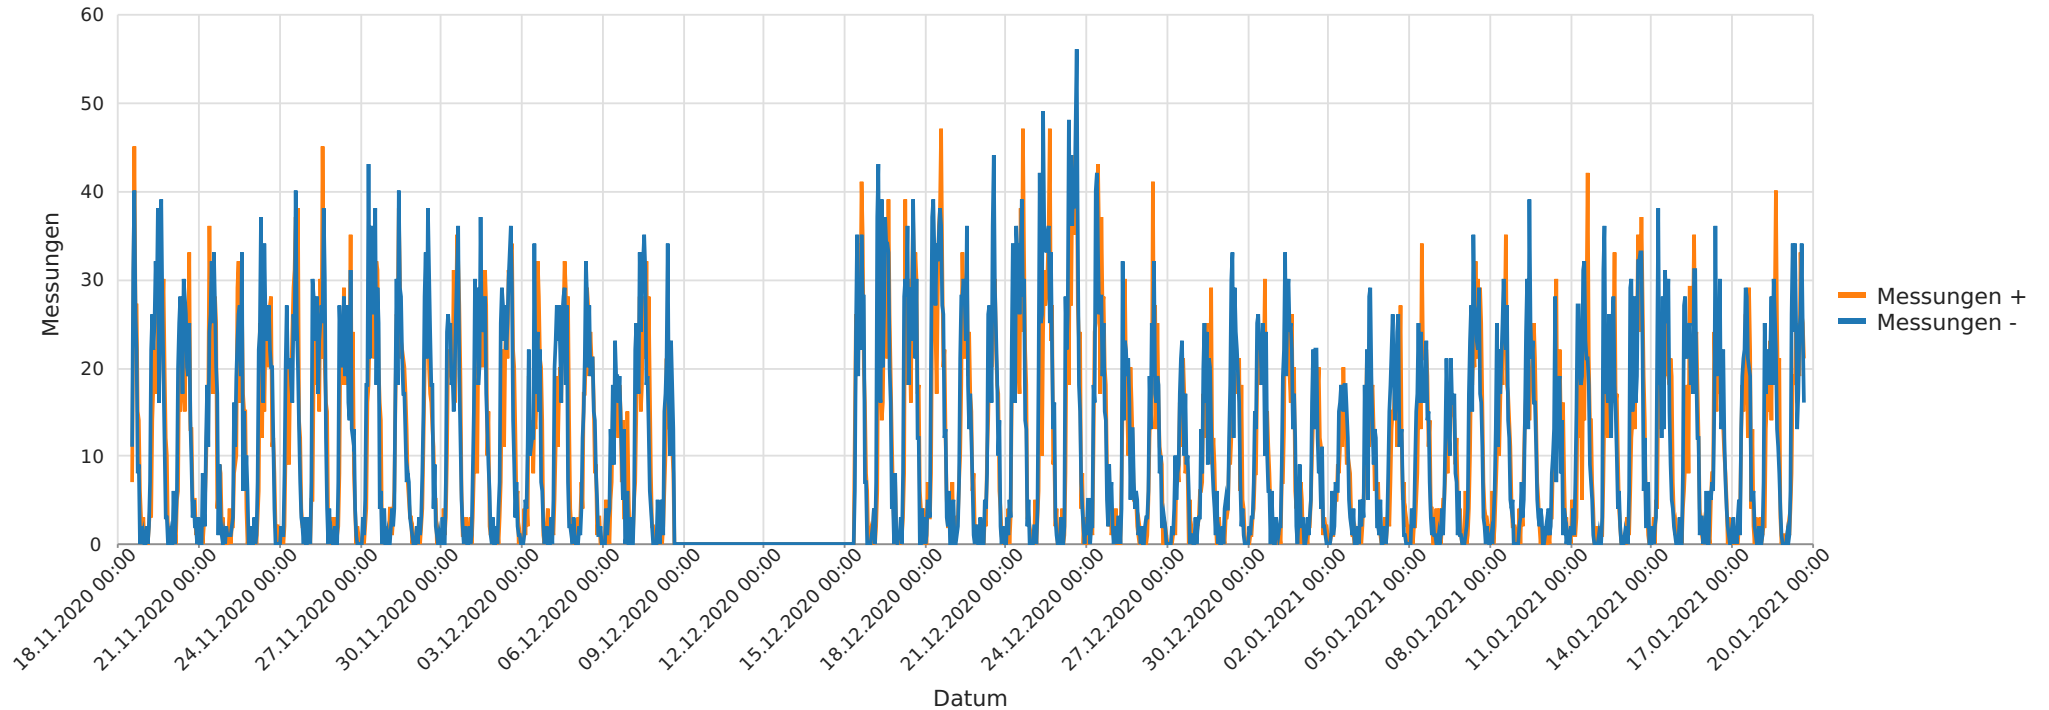

Ursprungweg, Fahrtrichtung Statteggerstraße, 30 km/h Beschränkung  
Anzahl der Messwerte vs. Messzeitraum

## Statistik

**Mittwoch, 18. November 2020, 13:00 Uhr bis Dienstag, 19. Januar 2021, 18:00 Uhr**

Messungen		31472
Durchschnittsgeschwindigkeit	Vd	30 km/h
85% der Fahrzeuge fahren langsamer oder maximal	V85	37 km/h
Maximalgeschwindigkeit	Vmax	71 km/h